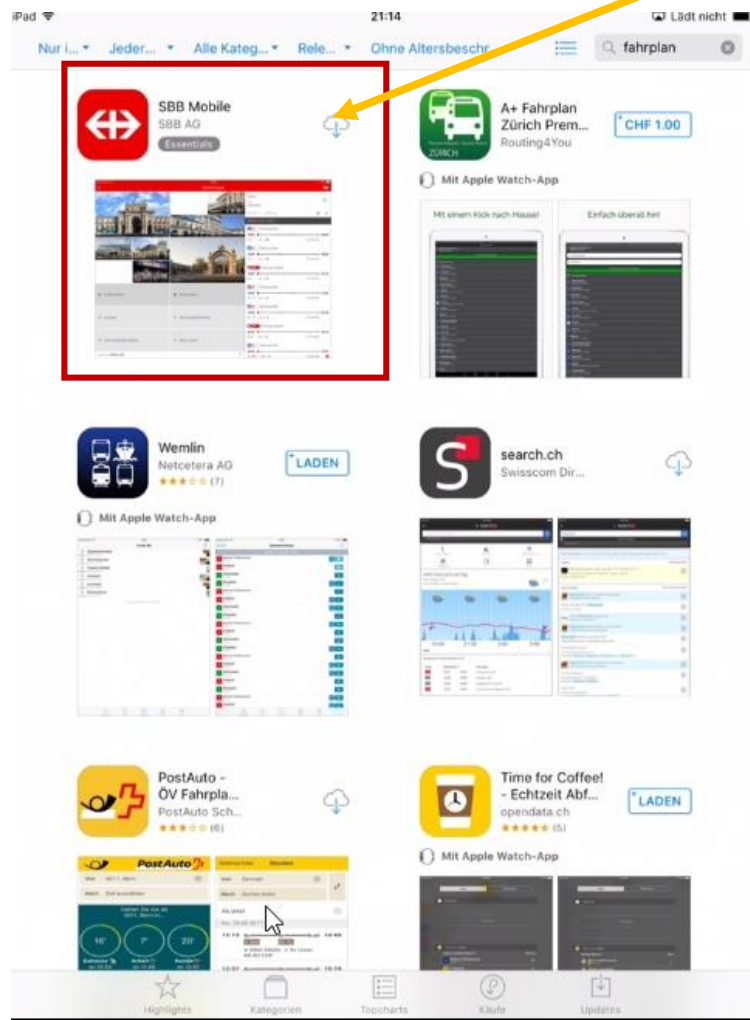

Fahrplan SBB (IOS)